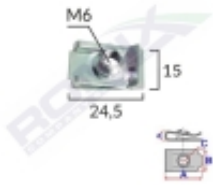

Link do produktu: <https://mdcarbon.pl/blaszka-montazowa-16308-romix-alfa-audi-bmw-citroen-fiat-ford-peugeot-seat-skoda-vw-p-8810.html>

Blaszka montażowa 16308 Romix Alfa Audi BMW Citroen Fiat Ford Peugeot Seat Skoda VW

Producent: Romix (Polska)

Wymiary: Wymiary: A 24,5 B 15 C M6 d 6

Marka	Model	Zastosowanie	Opis	Nr zamiennika do OEM
Alfa Romeo	różne modele Alfa Romeo	wiele zastosowań	blaszka montażowa na śrubę M6 15 x 24,5 ø 6	
Audi	różne modele Audi	wiele zastosowań	blaszka montażowa na śrubę M6 15 x 24,5 ø 6	N901686
BMW	różne modele BMW	wiele zastosowań	blaszka montażowa na śrubę M6 15 x 24,5 ø 6	511270702
BMW_MOTO	259 (R850RT, R1100RT)	spinki motocyklowe	Mocowanie kufra, Przedni i tylny błotnik, Siedzenie, Blokada siedzenia, Chłodnica oleju, Osłona, Osłona tylna, Osłona silnika / Zbiornika paliwa, Kierunkowskaz LED, Klakson, Owiewka, Przedni błotnik, Podłokietnik pasażera, Generator, Rozrusznik, Akumulator AMG, Filtr powietrza, Podnóżek, Okrycie tylnego siedzenia, Rama, Spojler silnika, Przewód chłodnicy oleju, Osłona przedniego koła, Układ wydechowy, Tłumik, Tyłne światło, Deska rozdzielcza,	511270702