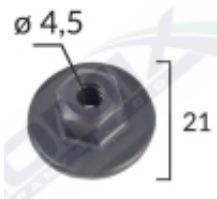

Link do produktu: <https://mdcarbon.pl/nakretka-41278z-romix-bmw-mini-vw-p-8832.html>

Nakrętka 41278Z Romix BMW Mini VW

Cena brutto	2,10 zł
Cena netto	1,71 zł
Dostępność	Dostępny
Czas wysyłki	24 godziny
Numer katalogowy	C70142
Kod producenta	C70142
Kod EAN	5907626803617
Producent	ROMIX

Opis produktu

nakrętka 41278Z

Producent: Romix (Polska)

Wymiary: śr.wew. 4,5 zew. 21 H 10,5

BMW	3'E90	spinki osłon	pod podwoziem	07147139081
BMW	5'E60	spinki osłon	pod podwoziem	07147139081
BMW	5'F10	osprzęt w komorze silnika	wyciszenia, zakola przeciwbłotne	07147139081
BMW	7'F01	osprzęt w komorze silnika	wyciszenia, osłony pod podwoziem	07147139081
BMW	X1'E84	osprzęt w komorze silnika	wyciszenia	07147139081
BMW	X5'E70	osprzęt w komorze silnika	wyciszenia, nakładki zderzaków	07147139081
BMW	X6'E71	osprzęt w komorze silnika	wyciszenia	07147139081
Mercedes	różne modele Mercedes	wiele zastosowań		0039900551
MINI	Clubman '06-'10	spinki osłon	pod podwoziem, wyciszenia w kom. silnika, podszybie czołowe	07147139081
MINI	Cooper&One '06-'10	spinki osłon	pod podwoziem, wyciszenia w kom. silnika, podszybie czołowe	07147139081
MINI	Countryman '10-'13	spinki nadkoli	i zderzak tylny, osłony podwozia i kom. silnika	07147139081
MINI	Paceman '12-'16	spinki nadkoli	i zderzak tylny, osłony podwozia i kom. silnika	07147139081
Opel	Astra G	spinki do błotników i poszerzeń błotników	zderzak tylny, osłony pod tylną częścią nadwozia, listwy na	171953