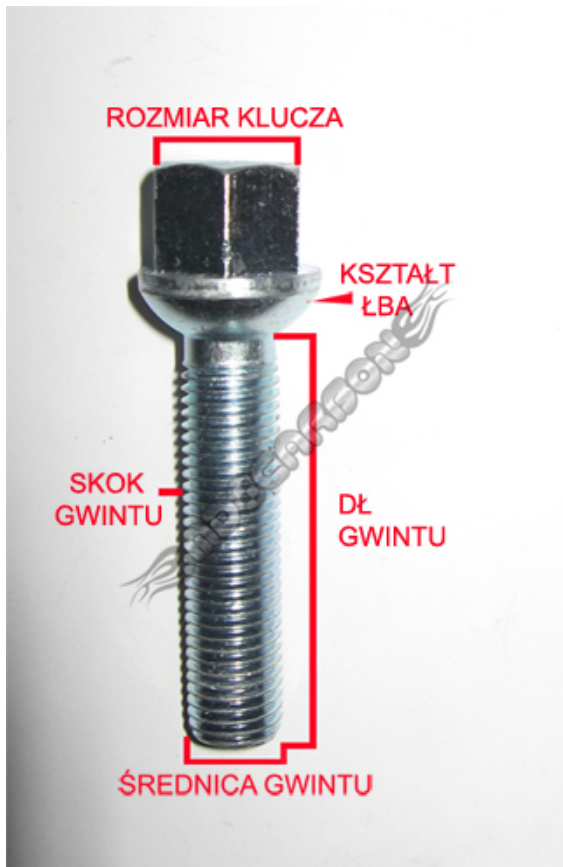

## Śruba do kół 12x1,5x50 kula 17

Cena brutto	<b>4,40 zł</b>
Cena netto	<b>3,58 zł</b>
Dostępność	<b>Dostępny</b>
Czas wysyłki	<b>24 godziny</b>
Numer katalogowy	<b>SN0036</b>
Kod producenta	<b>SN0036</b>
Kod EAN	<b>5903938905957</b>
Producent	<b>MDC</b>

### Opis produktu

#### Śruba do kół 12x1,5x50 kula, klucz 17

Materiał: stal (ocynk)  
Wysoka jakość stopu: 10,9 (wybite na każdej śrubie)  
Produkt włoski.

Nazwa zawiera kolejno:

- 
- średnica gwintu: 12 mm
  - skok gwintu: 1,5 mm
  - długość gwintu: 50 mm
  - kształt łba: kula
  - rodzaj klucza do śruby: 17"

Śruby z łbem w kształcie kuli wykorzystywane są najczęściej do felg stalowych oraz aluminiowych oryginalch.

Cena dotyczy 1 szt.